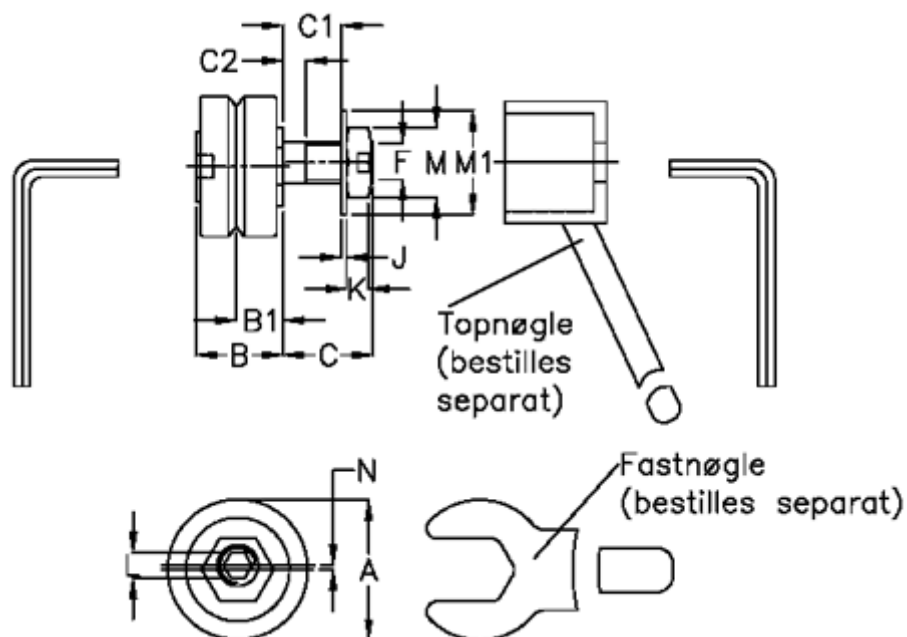

Varenummer: 057153202502  
Beskrivelse: HEPCO GV3 leje LJ 25 E  
Standart m. lang aksel

## Mål

a = 25.0	K = 5.0
B = 16.6	M = 13
B1 = 9.00	M1 = 17
C = 9.8	O = 8
C1 = 3.8	P = 13
C2 = 3.4	vægt kg/1000 = 0.048
F = M8 x 1	
J = 1.00	